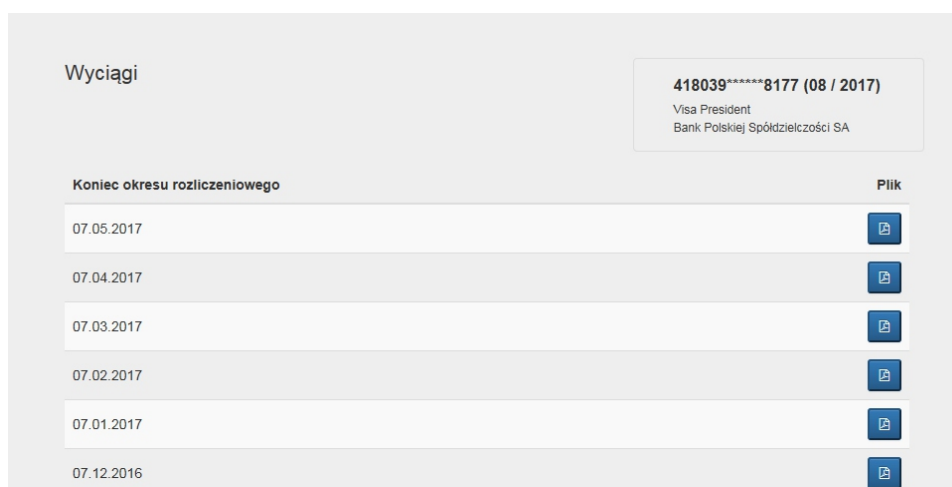

Wyciągi

W portalu kartowym masz możliwość obejrzenia i pobrania wyciągów wygenerowanych dla Twojej karty kredytowej, aby to zrobić należy kliknąć w ikonę  przy danej karcie (Rysunek 78).

Rysunek 78.

Kliknięcie ikony spowoduje przeniesienie na ekran listę wyciągów (Rysunek 79).